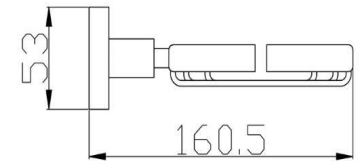

BOSS-RAB-TRH

BOSS-RAB-TRHS

BOSS-RAB-RHD

BOSS-RAB-SH

Unit 1, 403 Great Western Highway, Wentworthville NSW 2145 T 02 9840 1777 F 02 9840 1711 W www.srlsps.com.au ABN 97 099 083 084 ACN 099 083 084